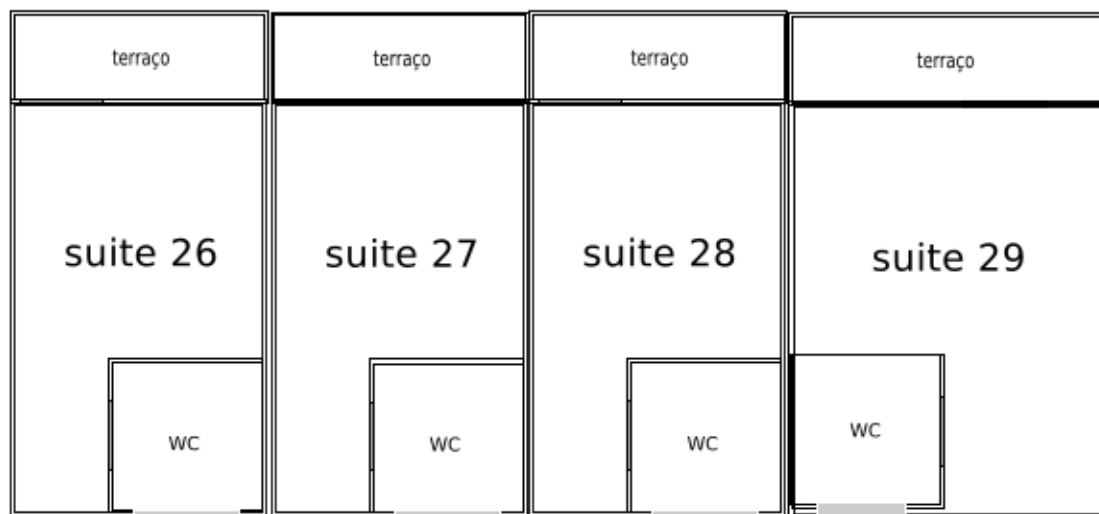

blocos inferiores

suites standard do 23 ao 28: Até 3 pessoas

Possuem Tv 29", [redacted], Ar- cond., Frigobar, uma cama de casal e uma cama de solteiro, Terraço com cadeiras namoradeiras.

jardim interno

suites standard 22 e 29: Até 4 pessoas

Possuem Tv 29", DVD, Ar- cond., Frigobar, uma cama de casal e uma bicama de solteiro, terraço com cadeiras namoradeiras.

Obs.: A suite 22 é adaptada para cadeirantes

blocos superiores

vista para praia e piscina

vista para jardim interno

vista para jardim interno

vista para jardim interno

vista para o mar e jardim interno

suítes standard: 11 a 16, 18, 19 e 20: acomodam até 3 pessoas

Possuem TVs de 32" lcd com parabólica Sky, Ar-cond., Frigobar, cama de casal e um sofá cama para criança de até 7 anos, sacada com rede.

suítes luxo: 17 e 21: acomodam até 4 pessoas

TV de 43" lcd com parabólica Sky, DVD, Ar-Cond., Frigobar, netbook e cofre, uma cama de casal Box e uma bicama de solteiro, até 3 redes na varanda.

vista para praia e piscina