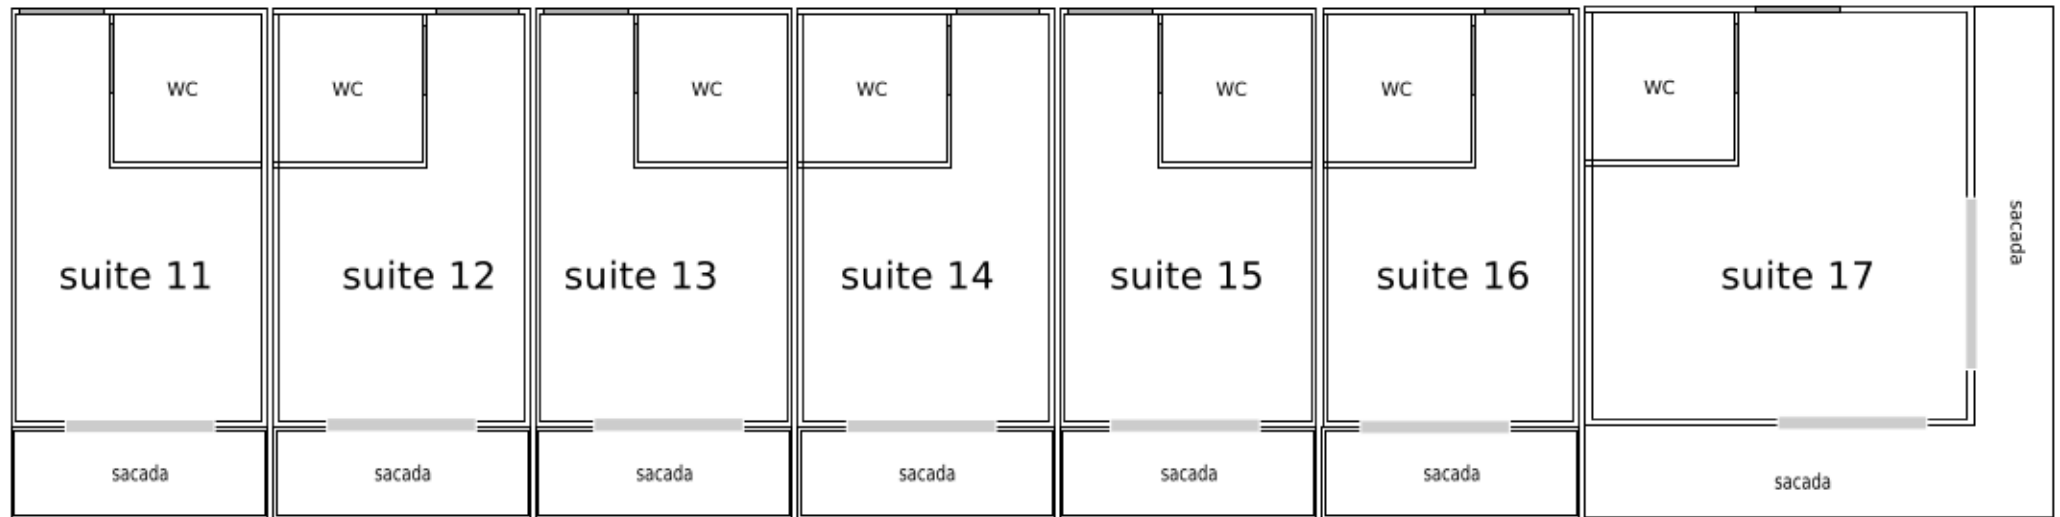

blocos inferiores

suites standard do 23 ao 28: Até 3 pessoas

Possuem Tv 29", [redacted], Ar- cond., Frigobar, uma cama de casal e uma cama de solteiro, Terraço com cadeiras namoradeiras.

jardim interno

suites standard 22 e 29: Até 4 pessoas

Possuem Tv 29", DVD, Ar- cond., Frigobar, uma cama de casal e uma bicama de solteiro, terraço com cadeiras namoradeiras.

Obs.: A suite 22 é adaptada para cadeirantes

blocos superiores

vista para praia e piscina

vista para jardim interno

vista para jardim interno

vista para jardim interno

vista para o mar e jardim interno

suítes standard: 11 a 16, 18, 19 e 20: acomodam até 3 pessoas

Possuem TVs de 32" lcd com parabólica Sky, Ar-cond., Frigobar, cama de casal e um sofá cama para criança de até 7 anos, sacada com rede.

suítes luxo: 17 e 21: acomodam até 4 pessoas

TV de 43" lcd com parabólica Sky, DVD, Ar-Cond., Frigobar, netbook e cofre, uma cama de casal Box e uma bicama de solteiro, até 3 redes na varanda.

vista para praia e piscina