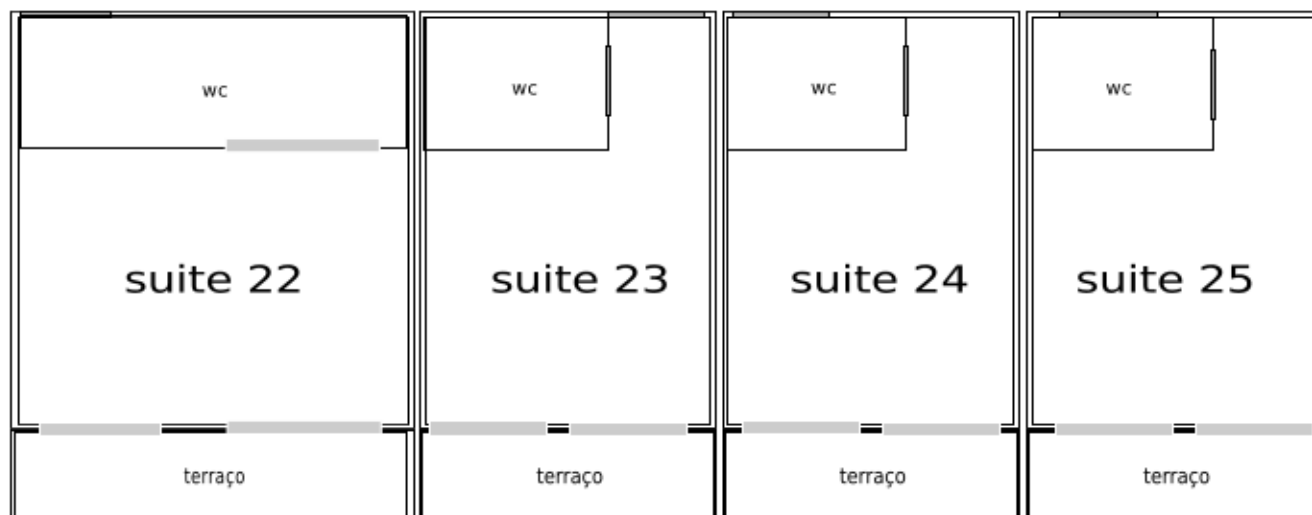

blocos inferiores

suites standard do 23 ao 28: Até 3 pessoas

Possuem Tv 29", [redacted], Ar- cond., Frigobar, uma cama de casal e uma cama de solteiro, Terraço com cadeiras namoradeiras.

jardim interno

suites standard 22 e 29: Até 4 pessoas

Possuem Tv 29", DVD, Ar- cond., Frigobar, uma cama de casal e uma bicama de solteiro, terraço com cadeiras namoradeiras.

Obs.: A suite 22 é adaptada para cadeirantes

blocos superiores

vista para praia e piscina

vista para jardim interno

vista para jardim interno

vista para jardim interno

vista para o mar e jardim interno

suítes standard: 11 a 16, 18, 19 e 20: acomodam até 3 pessoas

Possuem TVs de 32" lcd com parabólica Sky, Ar-cond., Frigobar, cama de casal e um sofá cama para criança de até 7 anos, sacada com rede.

suítes luxo: 17 e 21: acomodam até 4 pessoas

TV de 43" lcd com parabólica Sky, DVD, Ar-Cond., Frigobar, netbook e cofre, uma cama de casal Box e uma bicama de solteiro, até 3 redes na varanda.

vista para praia e piscina